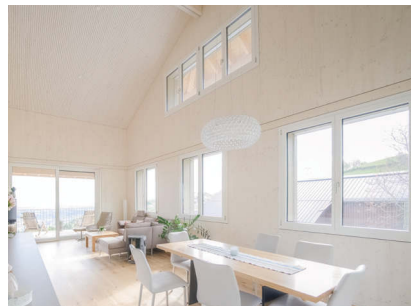

ZWEIFAMILIENHAUS

MÜHLEBACH, SCHWARZENBERG

BAUJAHR: 2020

ARCHITEKTUR: Architekturbüro Bühlmann, 6017 Ruswil
ENERGIESTANDARD: MuKE
BAUWEISE: Aussenwand BRESTA® | Decke BRESTA HBV® | Dach Sparren, BRESTA®
FASSADE: Fichte Nut + Kamm, sägeroh, Behandlung; Falu Vapen, die moderen Schlamfarbe, Farbton: 623 5010-Y10R